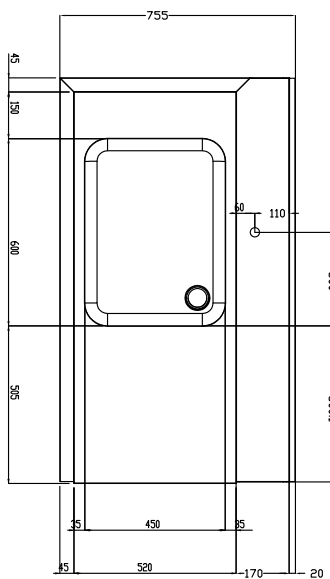

Descrizione

Articolo N°

Costruzione in acciaio inox AISI 304. Paraspruzzi h 300 mm. Dimensione vasca 600x450xh300 mm con tubo troppo pieno, foro di scarico. Gambe tubolari a sezione quadrata 40x40 mm su piedini regolabili. Direzione cestello: da sinistra a destra.

Approvazione: _____

Fronte

Lato

D = Scarico acqua

Alto

Informazioni chiave

 Dimensioni esterne,
 larghezza:

865407 (BHRPT6B11L) 1300 mm

 Dimensioni esterne,
 profondità:

755 mm

Dimensioni esterne, altezza:

1170 mm

Peso netto:

24 kg

Dimensioni alzatina, Altezza

260 mm

Dimensioni vasca