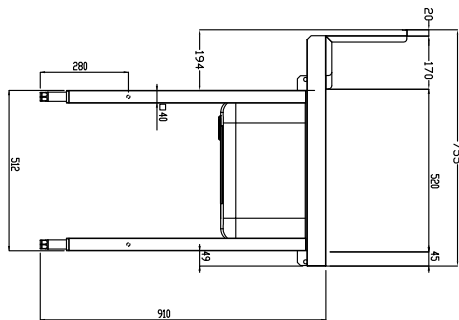

Descrizione

Articolo N°

Costruzione in acciaio inox AISI 304. Paraspruzzi h 300 mm. Dimensione vasca 600x450xh300 mm con tubo troppo pieno, foro di scarico. Gambe tubolari a sezione quadrata 40x40 mm su piedini regolabili. Direzione cestello: da sinistra a destra.

Approvazione: _____

Fronte

Lato

D = Scarico acqua

Alto

Informazioni chiave

 Dimensioni esterne,
 larghezza:

865407 (BHRPT6B11L) 1300 mm

 Dimensioni esterne,
 profondità:

755 mm

Dimensioni esterne, altezza:

1170 mm

Peso netto:

24 kg

Dimensioni alzatina, Altezza

260 mm

Dimensioni vasca