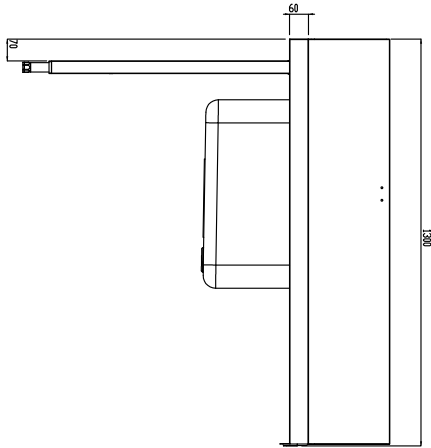

Descrizione

Articolo N°

Costruzione in acciaio inox AISI 304. Paraspruzzi h 300 mm. Dimensione vasca 600x450xh300 mm con tubo troppo pieno, foro di scarico. Gambe tubolari a sezione quadrata 40x40 mm su piedini regolabili. Direzione cestello: da sinistra a destra.

Approvazione: _____

Fronte

Lato

D = Scarico acqua

Alto

Informazioni chiave

 Dimensioni esterne,
 larghezza:

865407 (BHRPT6B11L) 1300 mm

 Dimensioni esterne,
 profondità:

755 mm

Dimensioni esterne, altezza:

1170 mm

Peso netto:

24 kg

Dimensioni alzatina, Altezza

260 mm

Dimensioni vasca